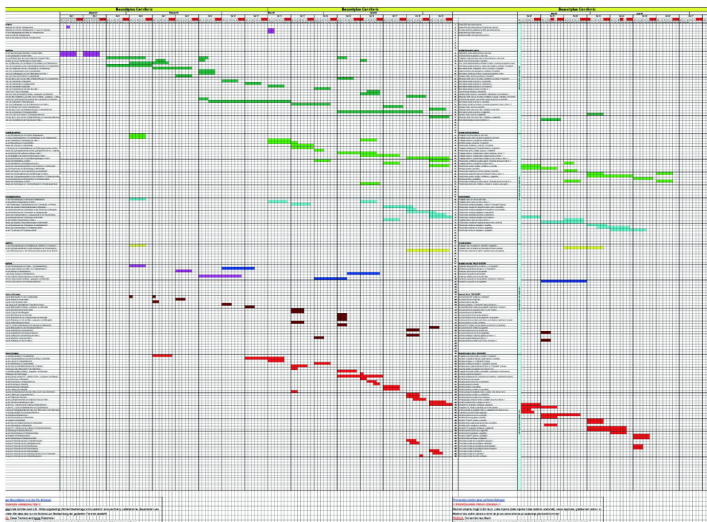

SCHAUER

Всегда на шаг впереди

Компетентность проекта

Детализированное планирование и координация, согласование всех этапов стройки

Квалифицированное выполнение монтажа и обучение персонала