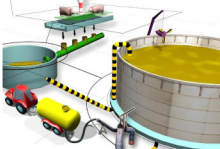

SCHAUER

Всегда на шаг впереди

Компетентность проекта

Результат: Современный свинокомплекс

Центр осеменения

Супоросные свиноматки

Родильное отделение

Сухое кормление

Жидкое кормление

Кашеобразное кормление

Вентиляция

Силоса

Система навозоудаления